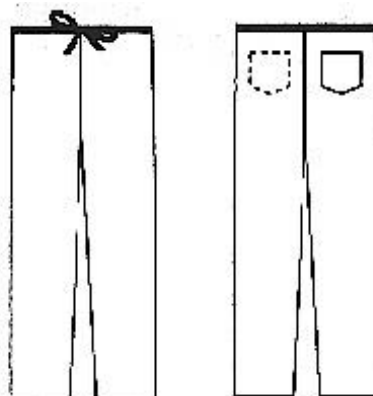

## EconoBlen™ Scrub Pants Sizing Guide

Finished Size Dimension (Inches)	XS	S	M	L	XL	2X	3XL	4XL	5XL
Waist Relaxed	36 ½	40	43	46 ½	50	54	58	62	66
Rise in the Front	13	14	15	15 ½	16	16 ½	17	18	19
Rise in the Back	14 ½	16	17	17 ½	18	18 ½	19	20	21
Inseam	29	30	30 ½	31	31 ½	32	32 ½	34	35
Outseam	41	42 ½	44 ½	45	46 ½	47 ½	48	49	50
Thigh	25	26 ½	28	30	31 ½	33	35 ½	39	42
Leg Opening	18 ½	19 ½	20	20 ½	21	21 ½	22 ½	23 ½	24 ½
Waist to Pocket Opening	4.6	4.6	4.6	4.6	4.6	4.6	4.6	4.6	4.6
Pocket Size	6 ½ x 8	6 ½ x 8	6 ½ x 8	6 ½ x 8	6 ½ x 8	6 ½ x 8	6 ½ x 8	6 ½ x 8	6 ½ x 8

\*Allow ½" (+ / -) Tolerance