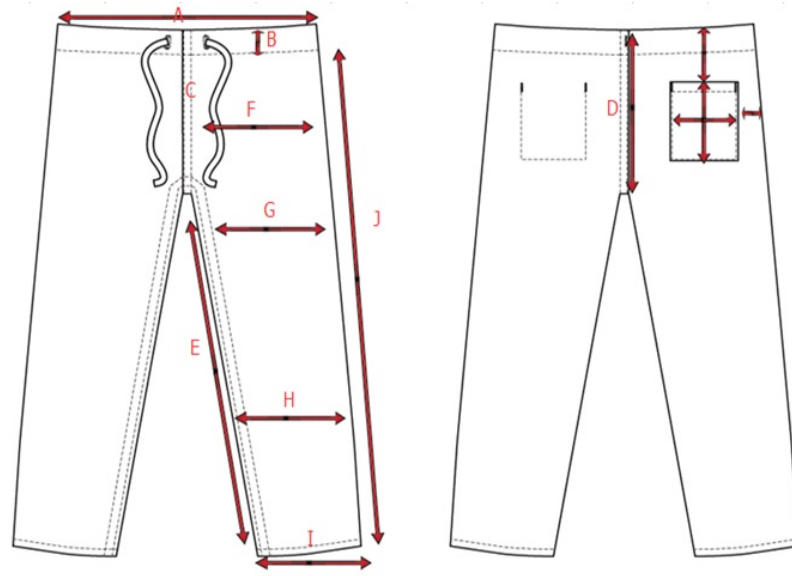

# MayLin™ Scrub Pants Sizing Guide

Finished Size Dimension (Inches)		XS	S	M	L	XL	2X	3XL	4XL	5XL
<b>A</b>	Waist	19	20 ¼	21 ½	22 ¾	24 ¾	26 ¾	28 ½	31	32 ½
<b>B</b>	Waist Hem	1 ¾	1 ¾	1 ¾	1 ¾	1 ¾	1 ¾	1 ¾	1 ¾	1 ¾
<b>C</b>	Front Rise	13 ¼	13 ¾	14 ¼	14 ¾	15 ¼	15 ¾	16 ¼	16 ¾	17 ¼
<b>D</b>	Back Rise	14 ⅝	15 ⅝	15 ⅝	16 ⅝	16 ⅝	17 ⅝	17 ⅝	18 ⅝	18 ⅝
<b>E</b>	Inseam	28	28 ⅝	29 ¼	29 ⅞	30 ½	31 ⅝	31 ¾	32 ½	33 ⅝
<b>F</b>	Hip 8"	20	21 ¼	22 ½	23 ¾	25 ¾	27 ¾	29 ½	32	33 ½
<b>G</b>	Thigh from Crotch	12	13	14	15	16	18	19	20 ½	21
<b>H</b>	Knee 15" From Crotch	9 ½	10 ⅝	10 ¾	11 ⅝	12 ⅝	13 ⅝	14 ⅝	15 ⅝	16 ⅝
<b>I</b>	Leg Opening	8 ¾	8 ⅞	9 ¾	9 7/8	10 ⅝	11 ⅝	11 ¾	12 ¾	13 ¼
<b>J</b>	Side Length	40 ½	41 ½	42 ½	43 ½	44 ½	45 ½	46 ½	47 ½	48 ½

\*Allow ½" (+ / -) Tolerance